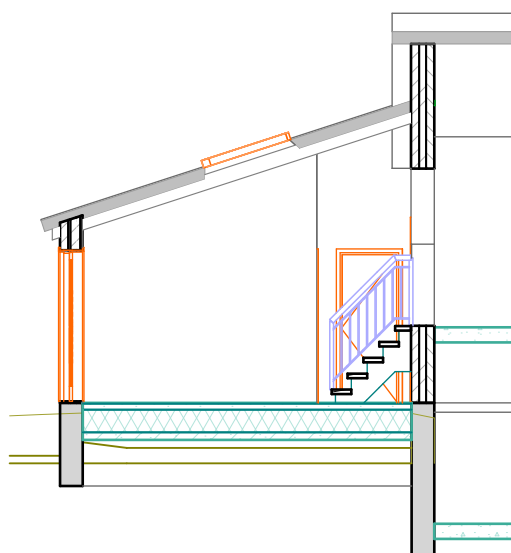

S-31

Building Section

1:150

S-34

Building Section

1:100

Ole Klokkesvej 3A
2770 Kastrup
24625610
pf@byggedesign.dk

Adresse
Postnr. 2770 Kastrup