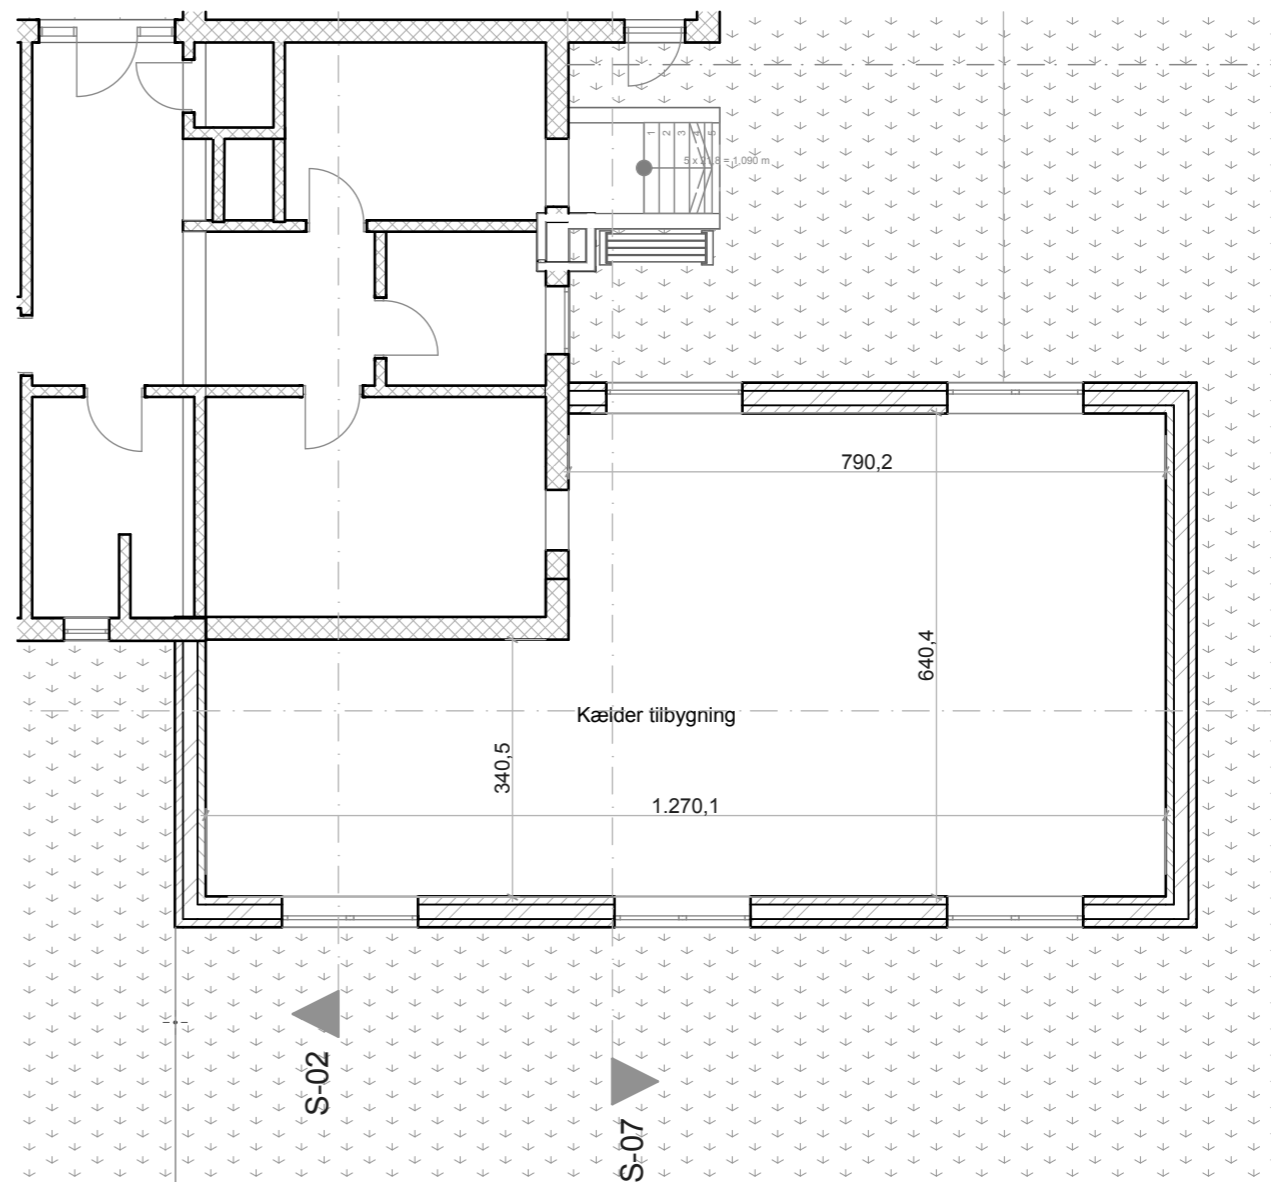

2.

Mellempjan

1:100

0.

Kælder

1:100

Tegning: Kælder, Mellempjan
Målestok: 1:100
Udgave:
Slutdato: 17-03-2015

Adresse: XXXXXXXX
Hillerød