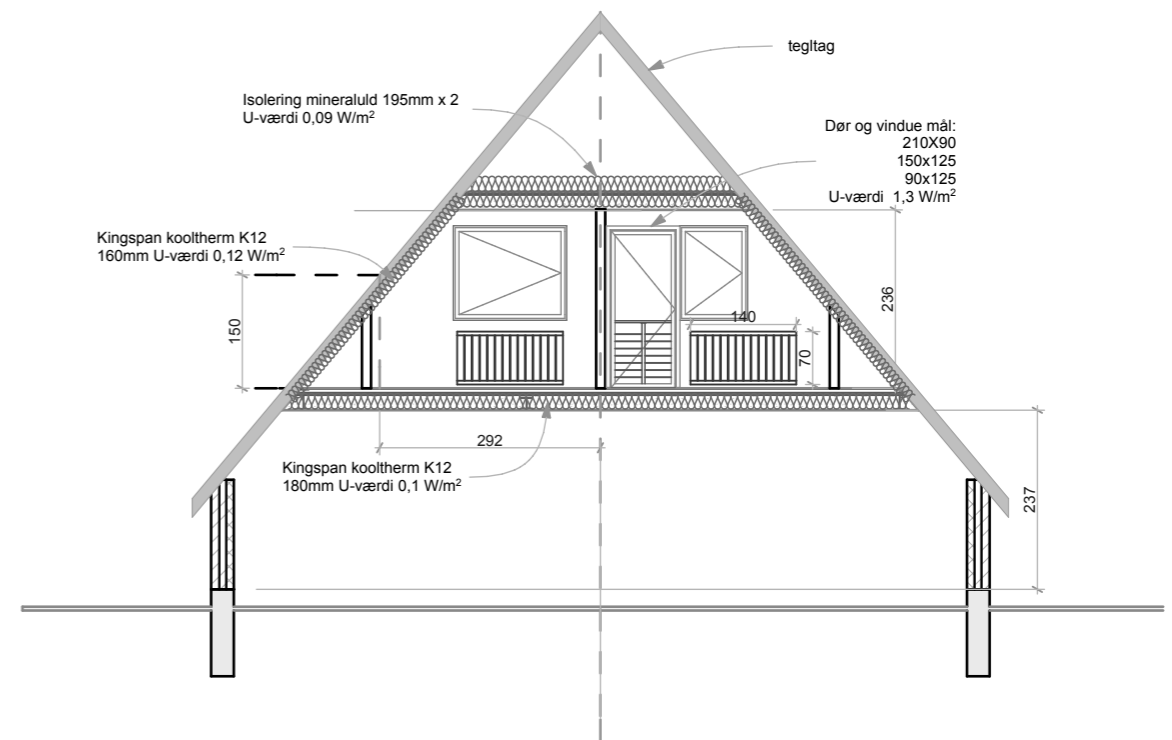

S-30

Building Section

1:100

Ole Klokkersvej 3A
2770 Kastrup
24625610
pf@byggedesign.dk

Adresse
Postnr. 2770 Kastrup

Tegning Snit S-30 / S-32
Målestok 1:100
Udgave 01
Slutdato 29-03-2017

CVR. nr. 33 72 70 11